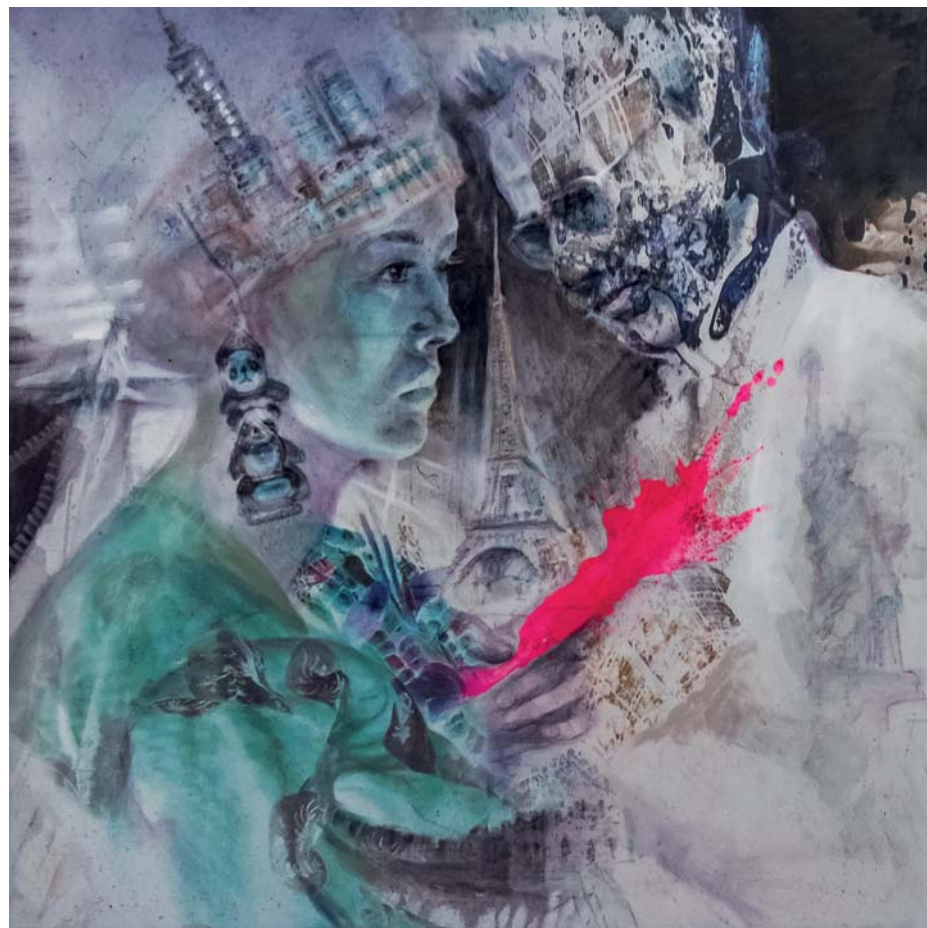

JINY LAN

good signs

PREVIEW im kunst-raum
Freitag, 5. Mai 2023 von 19 bis 22 Uhr

VERNISSAGE im kunst-raum
Samstag, 6. Mai 2023 von 12 bis 18 Uhr

Jiny Lan ist zur Preview und Vernissage anwesend.

Ausstellung kuratiert von Colmar Schulte-Goltz

info@kunst-raum.net

www.kunst-raum.net

Mi / Do / Fr 12 - 19 Uhr

Sa 10 - 16 Uhr

*you are -
we art.®*

Foto: Sebastian Drüen

links:
International Love
without Borders
Öl auf Leinwand
100 x 100 cm

Mitte:
Networking I - VI
Öl auf Leinwand
je 40 x 30 cm

rechts:
Midsummer Night
Öl auf Leinwand
110 x 180 cm